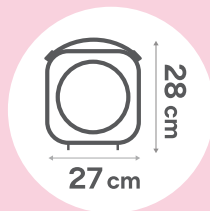

迷你機身
方便置於辦公室